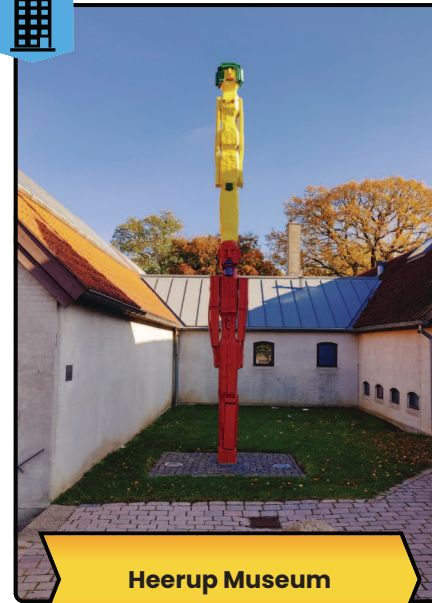

*Designet af Arne Jacobsen. Rødovre Rådhus åbnede i 1956.*

1954

**Ejbybunkeren**

*Opført omkring 1954 som kommandocentral for Københavns luftforsvar.*

Rødovrehallen

Viften

Heerup Museum

TekX

2018

**TekX**

*Rødovres "teknologiekperimentarium" åbnede 18. september 2018.*

2000

**Heerup Museum**

*Selvom Rødovregård blev opført i 1770, åbnede Heerup Museum 1. maj 2000.*

1989

**Viften**