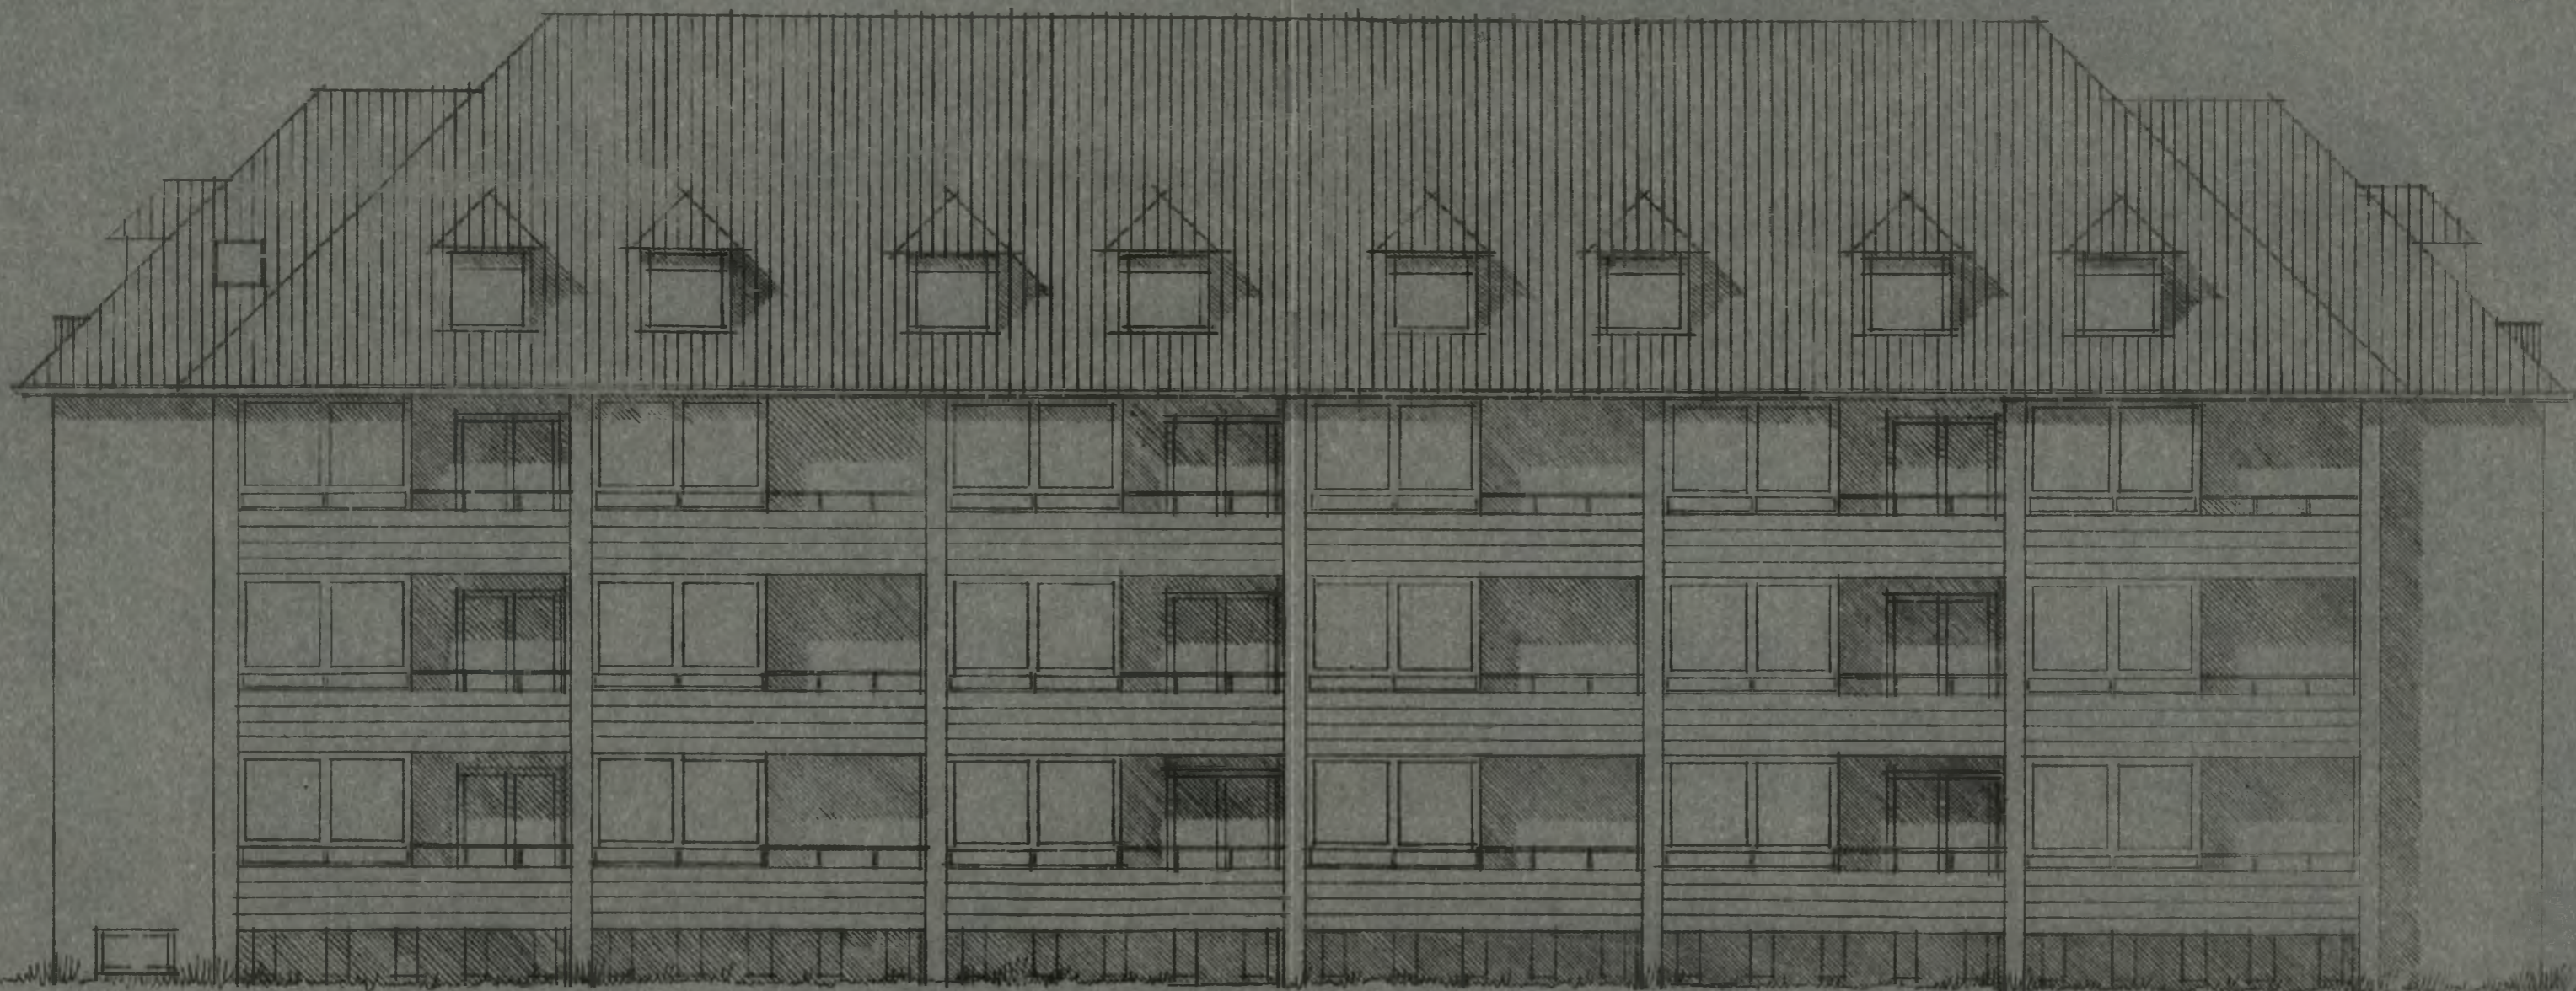

*Rettet tegning*

Rødovre Kommunes  
Bygningsinspektorens  
Journ. No. 4442

**ABC GH**

21 JUNI 1947  
1096

BLOK A-B-C-G-H  
FACADE MOD VEST

16-1-46

HØRSB.

16-1-46

16-1-46

RETET I MARTS 1947

TØRBENHUSE, RØDOVRE  
MATE. NR. 78<sup>o</sup> AF ISLEY  
SLOTSHERRENSVEJ RØDOVREVEJ

100

45-59

17

17

17